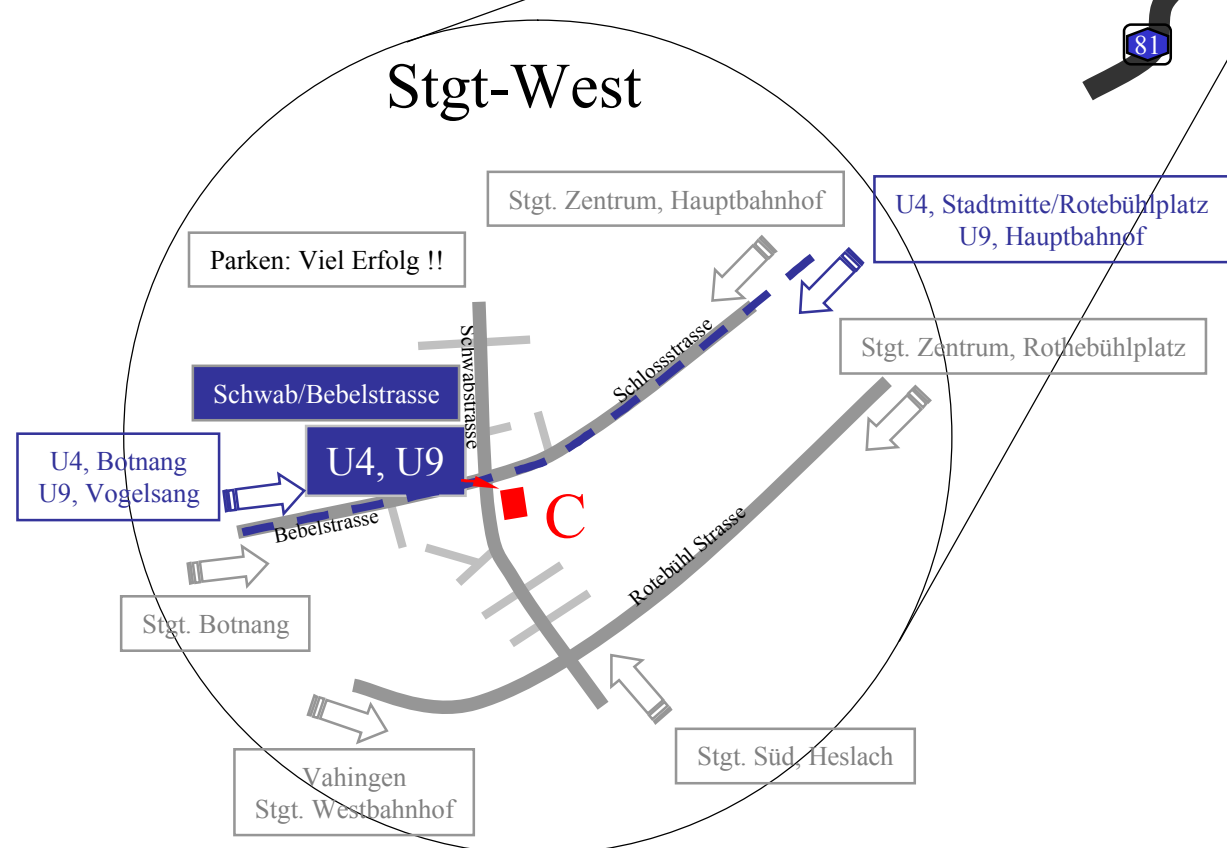

TSC Shotokan Karate

Trainingsstätte A:
Vereinsheim Waldau

Trainingsstätte B:
Dojo im Park Waldau

Trainingsstätte C:
Schwabschule Stuttgart-West

Trainingsstätte D:
Salzäckerschule Möhringen