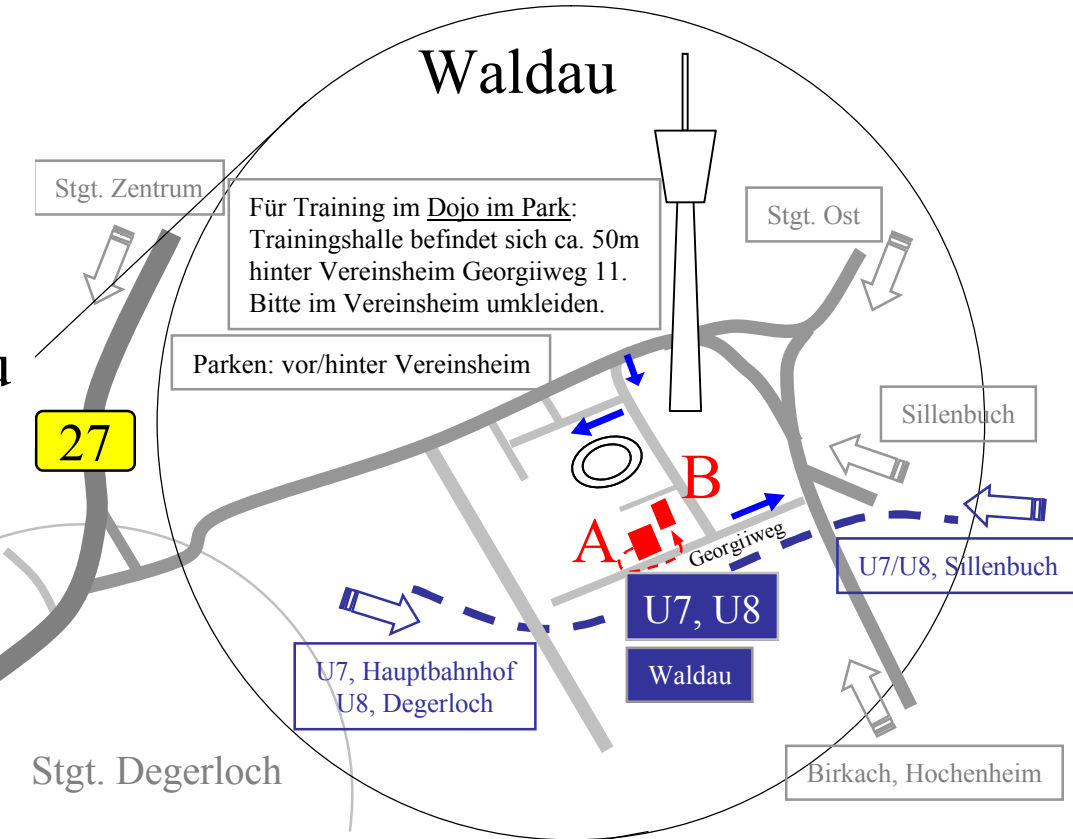

TSC Shotokan Karate

Trainingsstätte A:
Vereinsheim Waldau

Trainingsstätte B:
Dojo im Park Waldau

Trainingsstätte C:
Schwabschule Stuttgart-West

Trainingsstätte D:
Salzäckerschule Möhringen